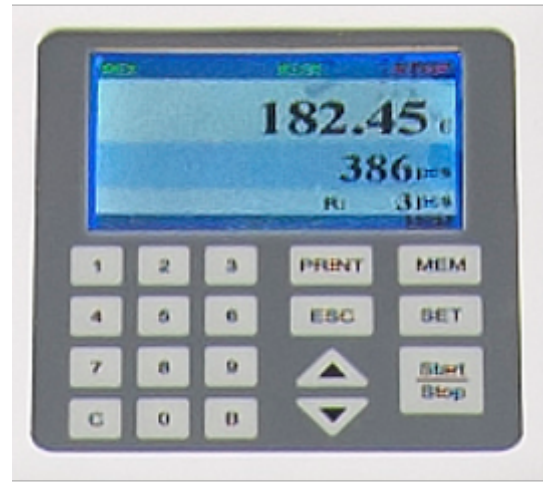

Münzzählgerät

SCAN COIN DTC1

Kompaktes und leichtes Münzzählgerät

Features:

- Farb - Touch - Bildschirm
- Multifunktions-Tastatur und extra Start-Taste
- absolute Zählsicherheit durch geprüfte Sensortechnologie
- automatische Ausscheidung von fremden oder beschädigten Münzen
- Sortiermöglichkeit im zweiten Durchlauf
- extra Sortiermagnet (DTC2-Active)
- Speicherung unter bis zu 8 verschiedenen Kassiernummern
- frei programmierbare Stopps je Nominale

Beschreibung:

Viele Funktionen im kleinen Format

Der DTC1 / DTC2-Active Münzzähler bietet zuverlässige Münzverarbeitung am letzten Stand der Technik. Automatische Abweisung fremder, gefälschter und beschädigter Münzen und programmierbare Stopps sind nur einige der besonderen Merkmale. Der Farb-Touch-Bildschirm sorgt für Überblick, die Multifunktions-Tastatur und eine extra Start-Taste ergeben eine einfache Bedienung.

Ein extra Sortiermagnet (DTC2-Active) kann weitere Währungen oder Sondermünzen und Token sortieren.

Flexible Software mit Gesamtsummen, Datum und Uhrzeit sowie unterschiedliche Schnittstellen, die zum Anschluss von Druckern oder Computern genutzt werden können, gehören zum Standard.

Kompakt für die täglichen Aufgaben

Der DTC Münzzähler ist mit seiner kompakten und leichten Bauweise ideal für den Einsatz bei Banken und im Handel abgestimmt. Die einfache Bedienbarkeit und Wartungsfreundlichkeit sind Markenzeichen dieser Maschine. Kassiere können mit Eingabe einer Kassiernummer im eigenen Speicher zählen. Der DTC besteht aus einer soliden Konstruktion mit spektakulär wenigen, dafür aber hochwertigen Komponenten. Dank seiner geringen Abmaße benötigt der DTC Münzsummenzähler besonders wenig Platz und ist durch sein geringes Gewicht leicht zu handhaben.